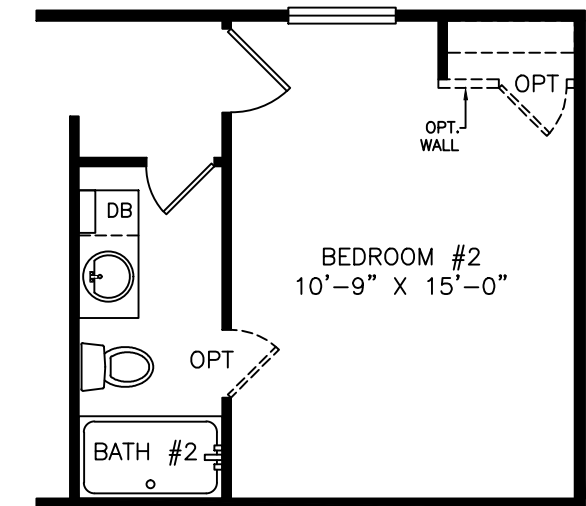

OPTIONAL SHOWER

OPTIONAL DOOR

OPTIONAL

OPTIONAL SHOWER

MODEL H-1660-22A  
 BOX SIZE=15'-7 1/2" x 56'-0"  
 2 BEDROOMS / 2 BATHS (880 SQ. FT.)

*Legacy Housing*

DATE: 01/28/2016

MODEL: 1660-22A