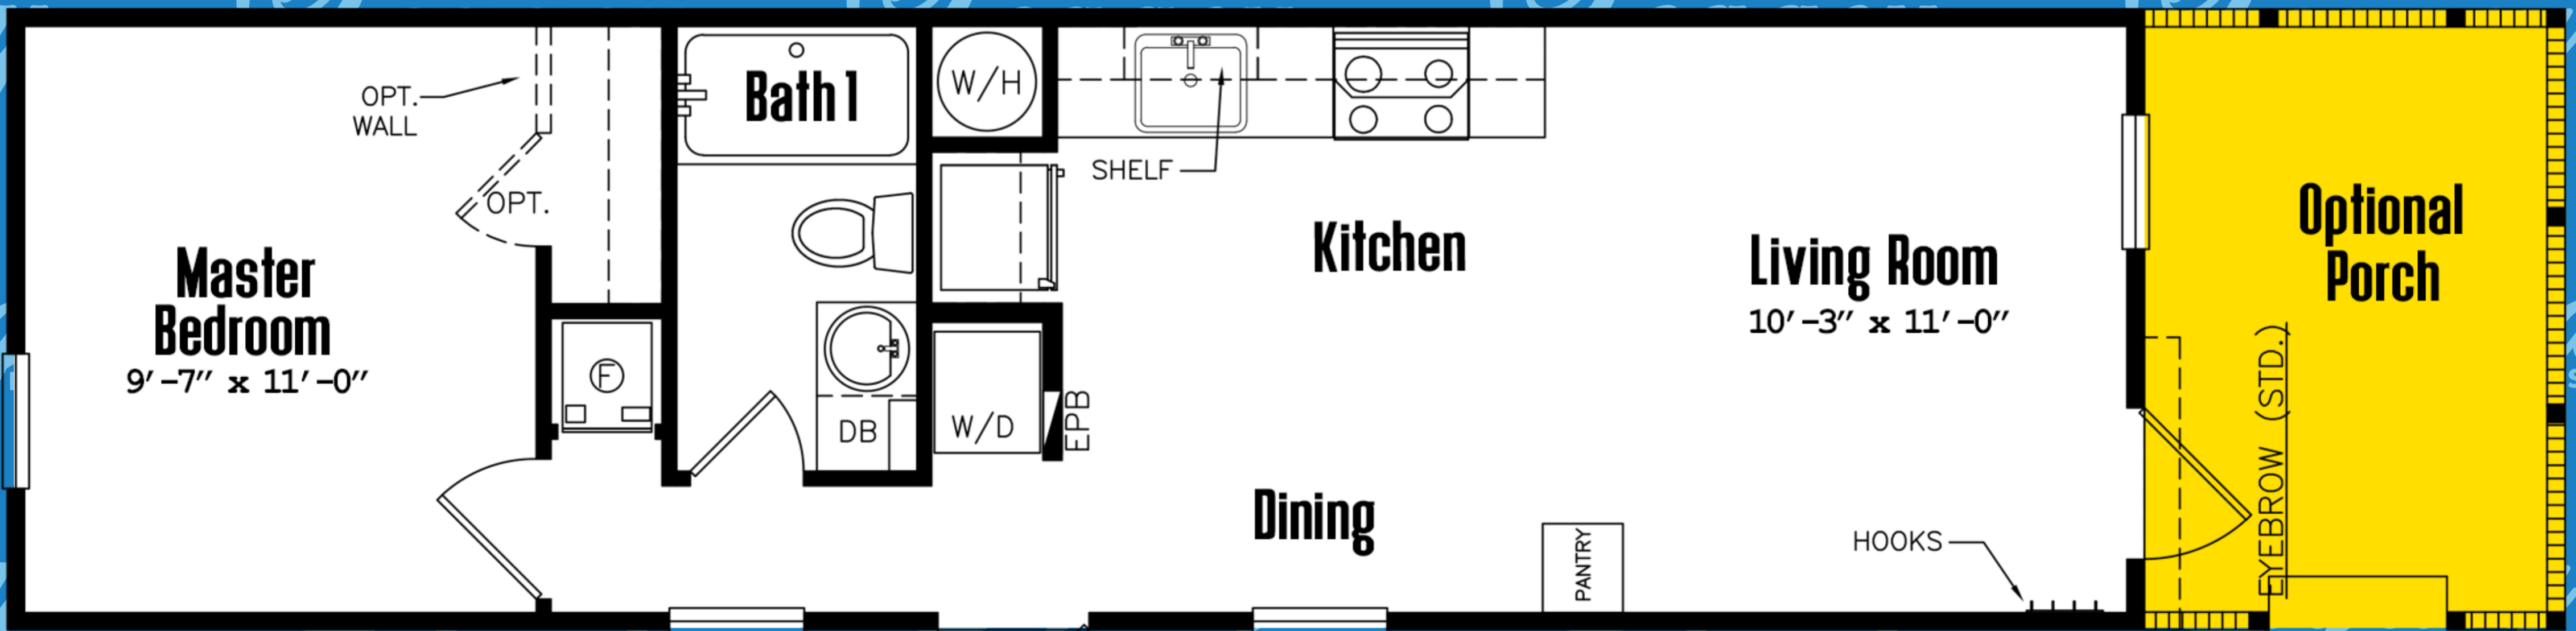

Legacy

HOUSING

#9

S-12x44-11A

1 BED | 1 BATH | 465 Sq. Ft

OPTIONAL EYEBROW

Optional